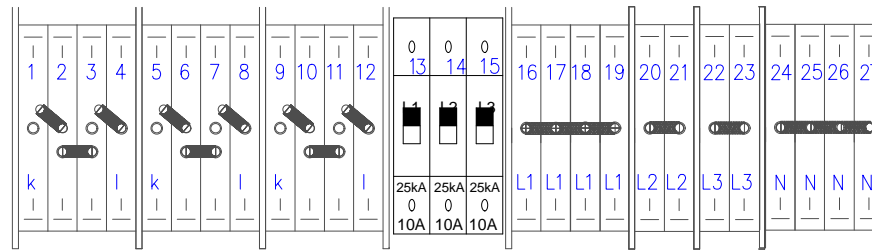

# Allgäu Netz Standard - Wandlerschrank

## Ausrüstungsatz für Allgäu Netz

- Strompfadleitungen: H07V-U 2,5mm<sup>2</sup>
- Spannungspfadleitungen: NSGAFOEU 2,5mm<sup>2</sup>
- Prüfklemme

- CU-Laschen für Wandlerauflage

		Allgäu Netz Standard - Wandlerschrank		
GRÖSSE	Beab J. Klatzka	ZEICHN.NR. NWZ 1	REV. 1.0	
MASSSTAB	1:10	02.2016	BLATT 1 VON 1	