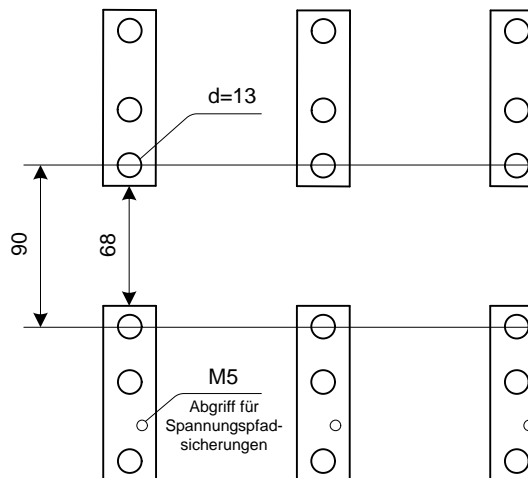

# Allgäu Netz Standard - Wandlerschrank

## Ausrüstungsatz für Allgäu Netz

- Strompfadleitungen: H07V-U 2,5mm<sup>2</sup>
- Spannungspfadleitungen: NSGAFOEU 2,5mm<sup>2</sup>
- Prüfklemme

- CU-Laschen für Wandlerauflage

		Allgäu Netz Standard - Wandlerschrank		
GRÖSSE	Beab J. Klatzka	ZEICHN.NR. NWZ 1	REV. 1.0	
MASSSTAB	1:10	02.2016	BLATT 1 VON 1	