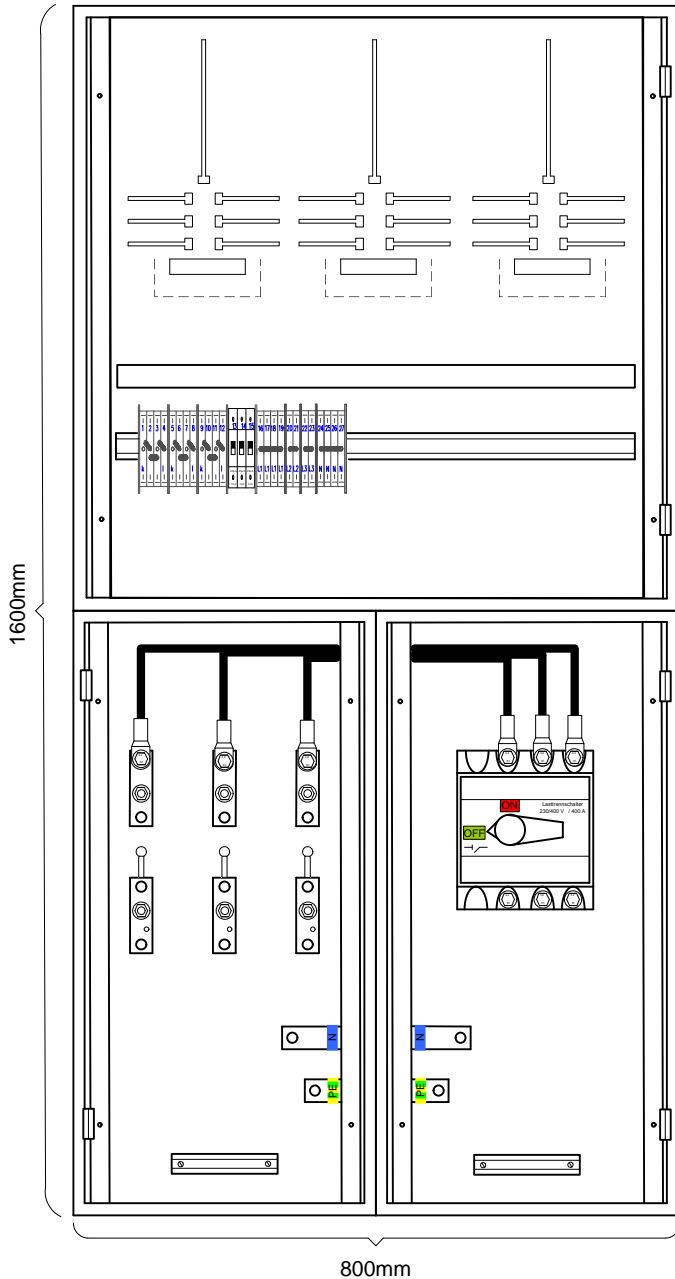

# Allgäu Netz Standard - Wandlerschrank

## Ausrüstungsatz für Allgäu Netz

- Strompfadleitungen: H07V-U 2,5mm<sup>2</sup>
- Spannungspfadleitungen: NSGAFOEU 2,5mm<sup>2</sup>
- Prüfklemme

- CU-Laschen für Wandlerauflage

		Allgäu Netz Standard - Wandlerschrank		
GRÖSSE	Beab J. Klatzka	ZEICHN.NR. NWZ 1	REV. 1.0	
MASSSTAB	1:10	02.2016	BLATT 1 VON 1	